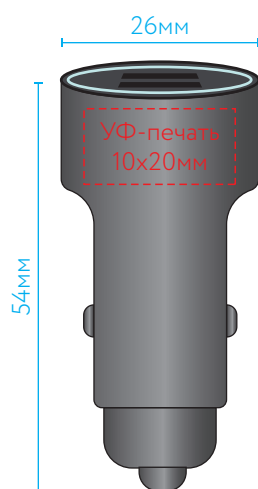

АВТОМОБИЛЬНОЕ ЗАРЯДНОЕ УСТРОЙСТВО

Xiaomi 70mai Car Charger QC 3.0 Silver (CC02)

МАСШТАБ 1:1

КЛИЕНТ		УТВЕРЖДАЮ
ТИРАЖ, шт.		подпись
МЕТОД НАНЕСЕНИЯ		ФИО
РАЗМЕР НАНЕСЕНИЯ		дата

ВНИМАНИЕ! ТЩАТЕЛЬНО ПРОВЕРЯЙТЕ МАКЕТ!