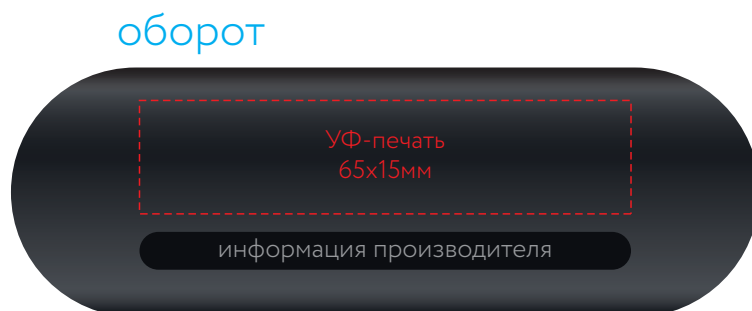

# ВИДЕОРЕГИСТРАТОР

Xiaomi DDPai MOLA N3 Pro