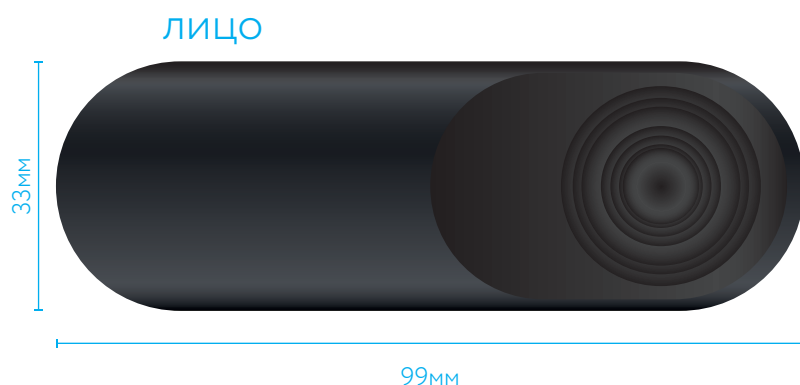

# ВИДЕОРЕГИСТРАТОР

Xiaomi DDPai MOLA N3 Pro