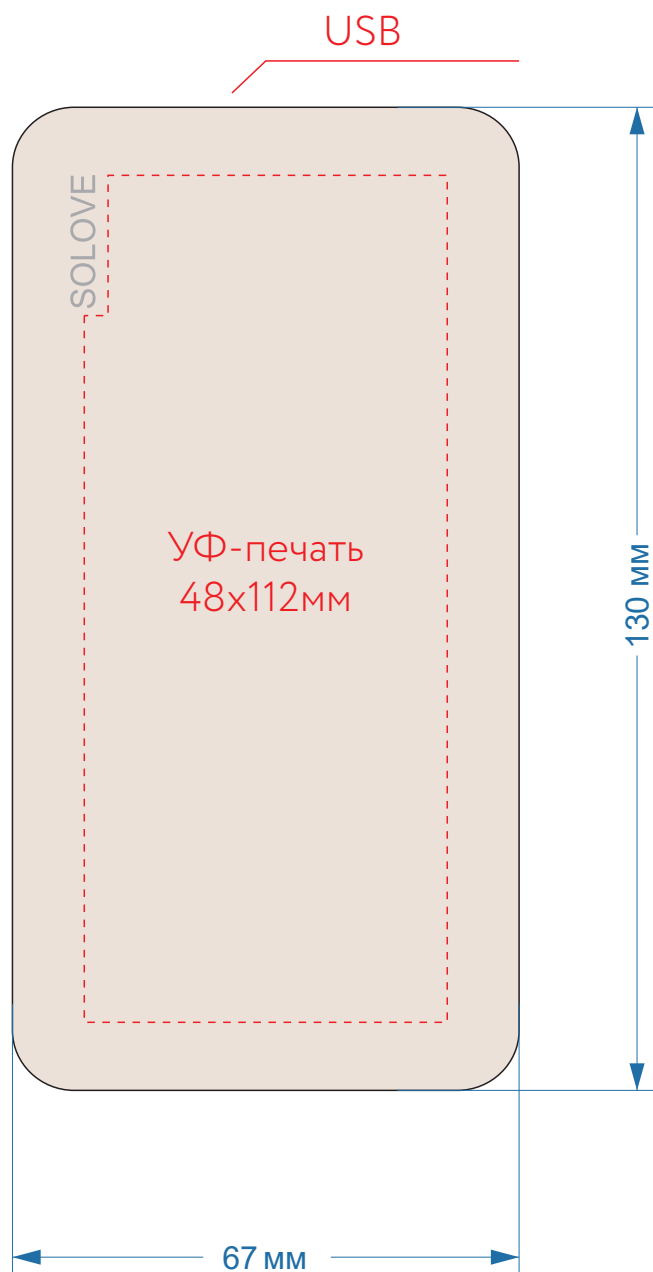

# ВНЕШНИЙ АККУМУЛЯТОР

Xiaomi Solove Power Bank 001M+ 10000mAh

## МАСШТАБ 1:1

КЛИЕНТ		УТВЕРЖДАЮ
ТИРАЖ, шт.		подпись
МЕТОД НАНЕСЕНИЯ		Ф.И.О.
РАЗМЕР НАНЕСЕНИЯ		дата