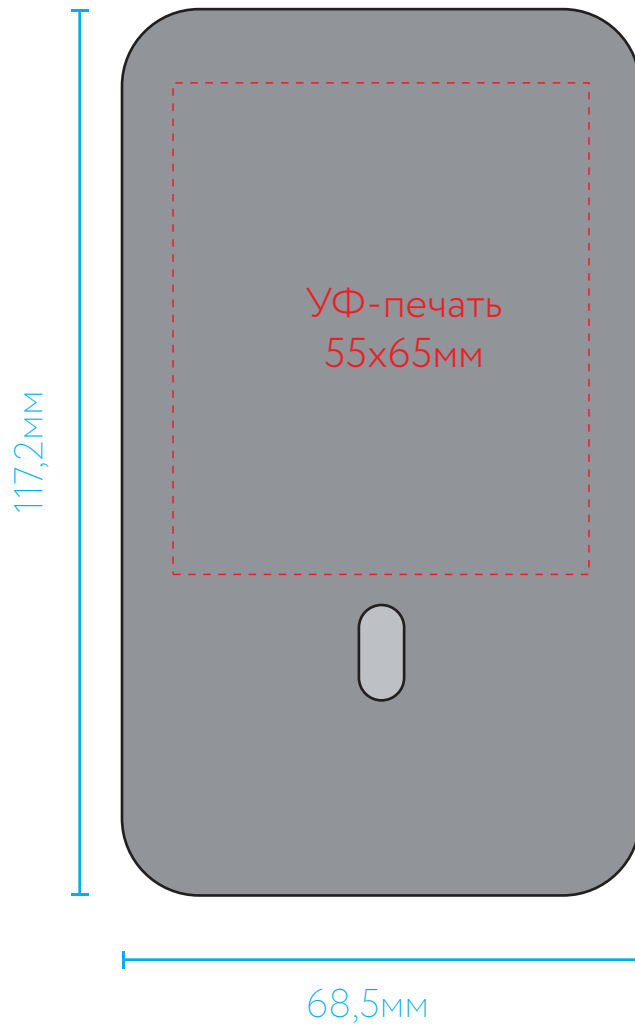

ВНЕШНИЙ АККУМУЛЯТОР

Xiaomi ZMI 10000 mAh (QB816)

МАСШТАБ 1:1

КЛИЕНТ		УТВЕРЖДАЮ
ТИРАЖ, шт.		подпись
МЕТОД НАНЕСЕНИЯ		Ф.И.О.
РАЗМЕР НАНЕСЕНИЯ		дата

ВНИМАНИЕ! ТЩАТЕЛЬНО ПРОВЕРЯЙТЕ МАКЕТ!

Ваша подпись является основанием для запуска заказа в работу. Найденная в готовом изделии ошибка, в случае, если макет утвержден заказчиком, не является основанием для предъявления претензий и переделки заказа. После утверждения макета внесение изменений в макет невозможно.