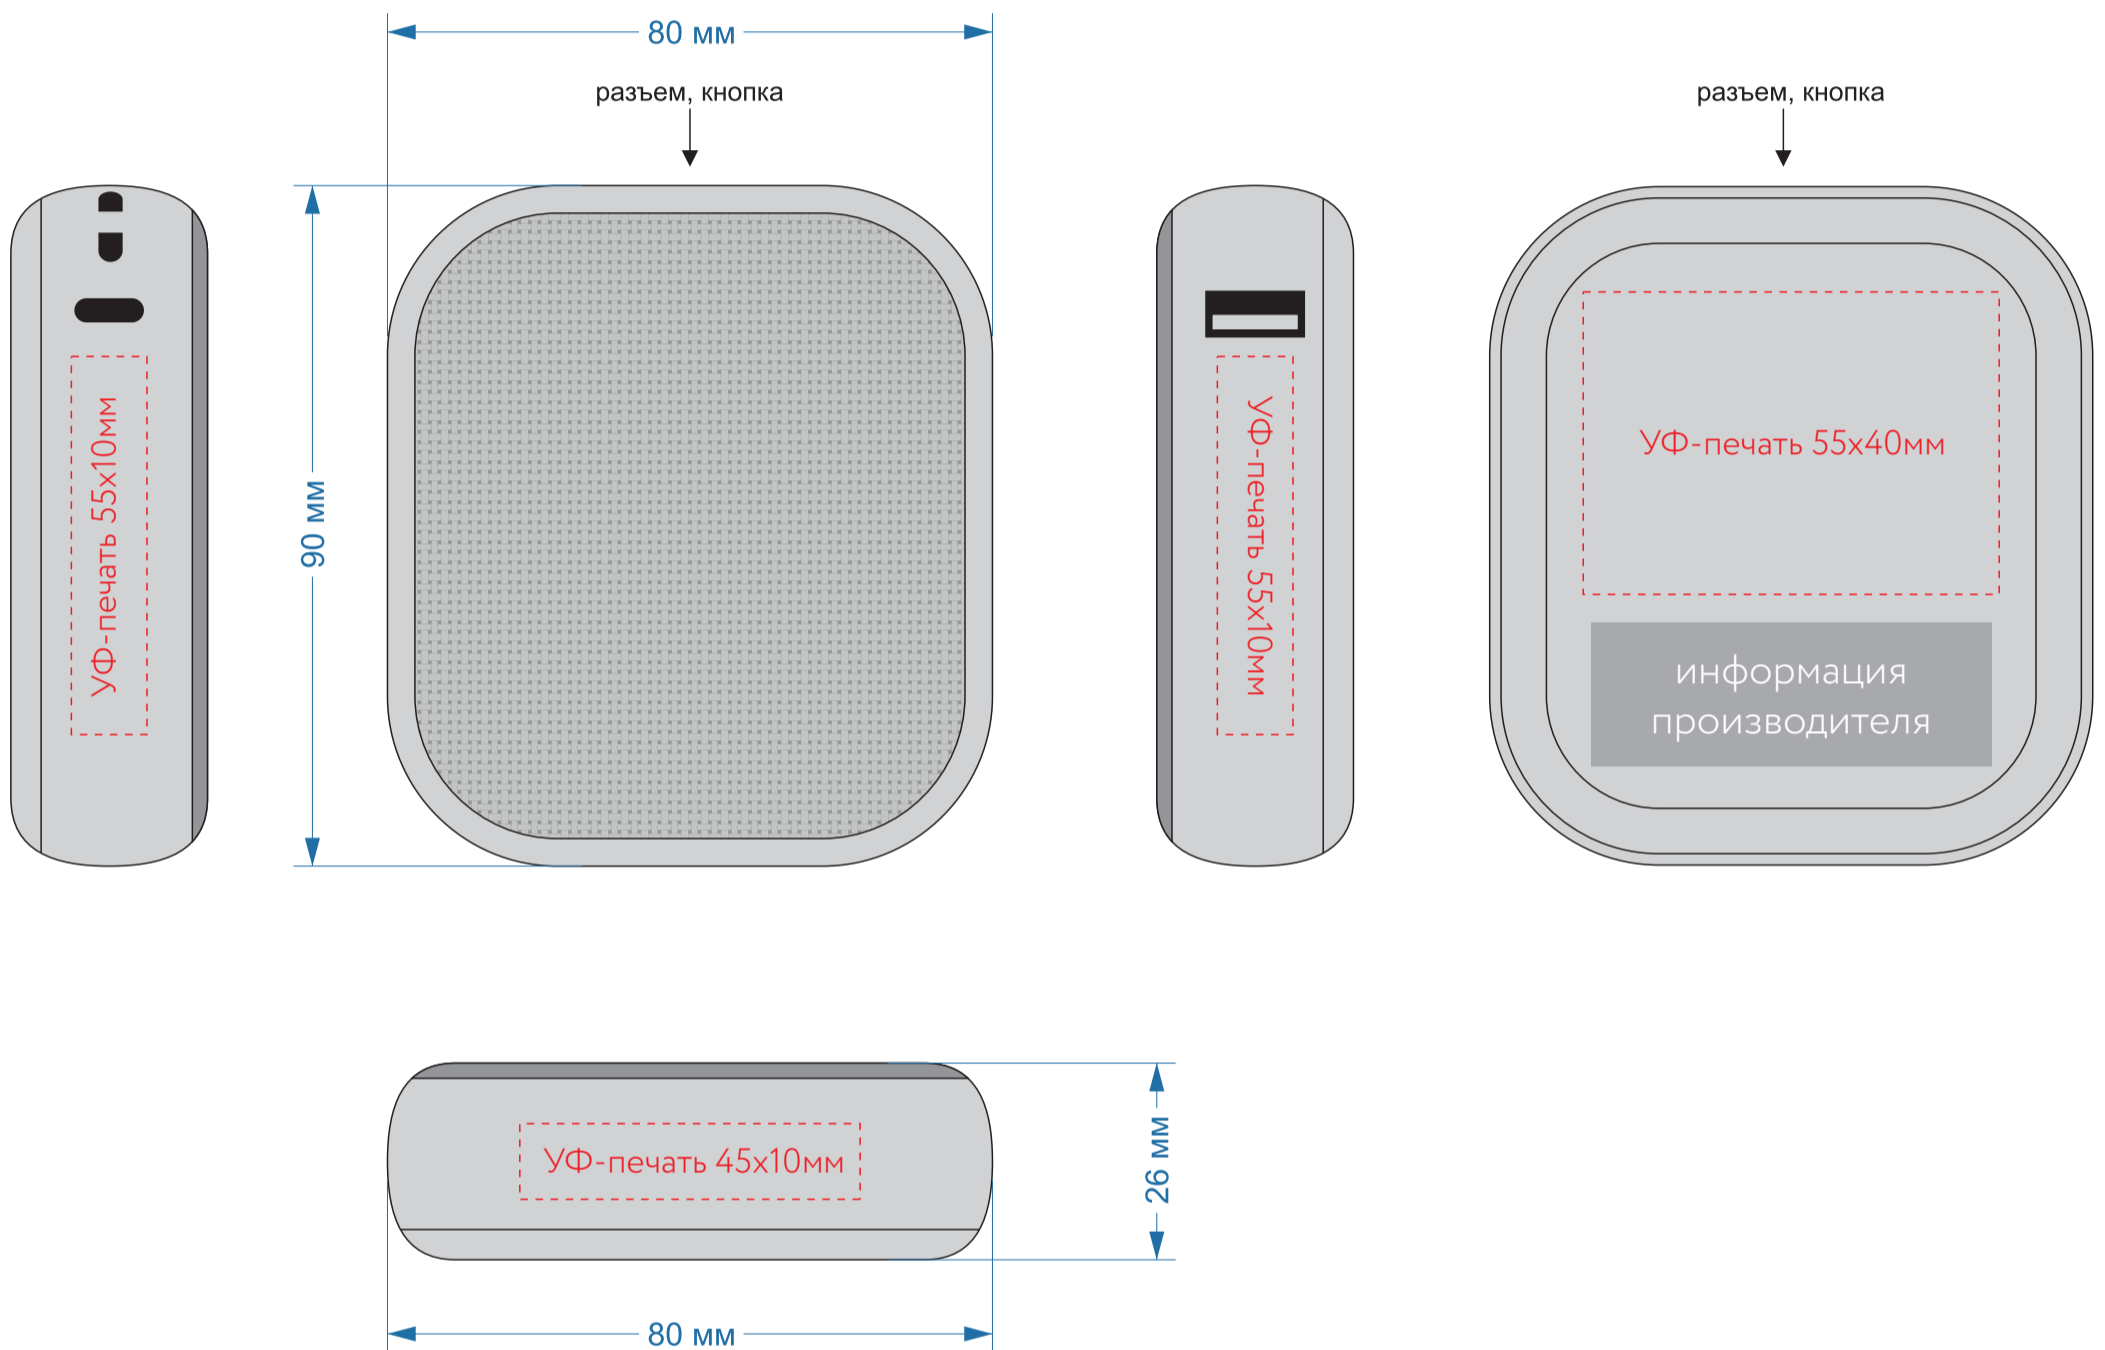

# ВНЕШНИЙ АККУМУЛЯТОР

Xiaomi SOLOVE W5 10000 mAh