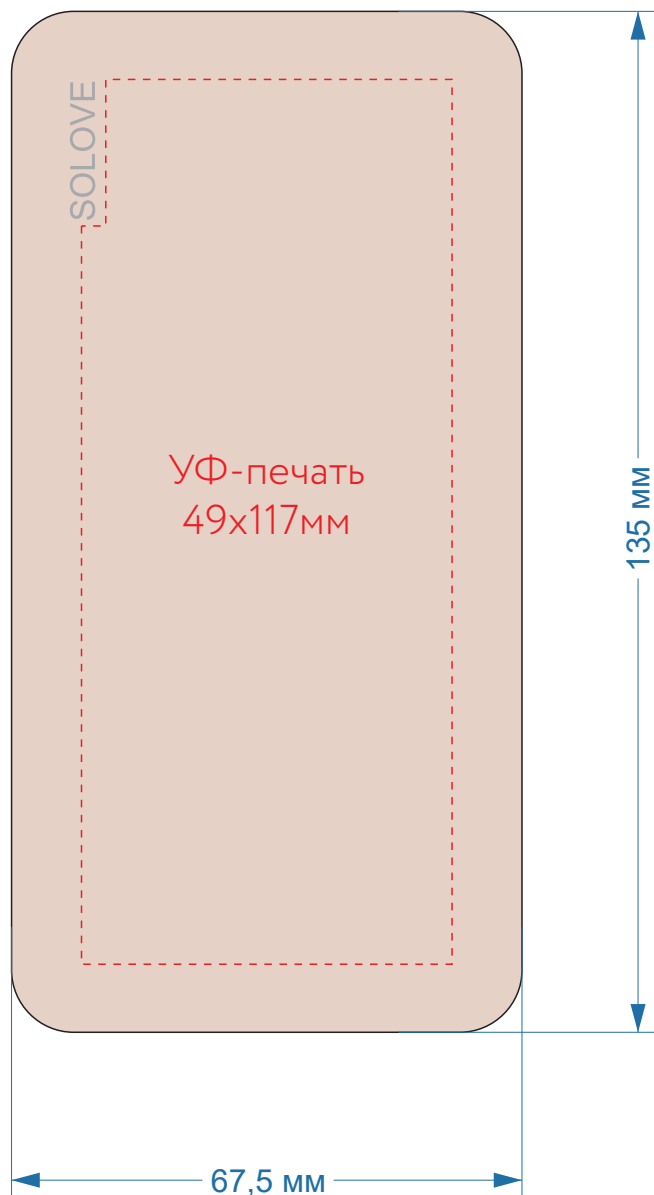

ВНЕШНИЙ АККУМУЛЯТОР

Xiaomi SOLOVE 10000 мАч (001M)

МАСШТАБ 1:1

КЛИЕНТ		УТВЕРЖДАЮ
ТИРАЖ, шт.		подпись
МЕТОД НАНЕСЕНИЯ		Ф.И.О.
РАЗМЕР НАНЕСЕНИЯ		дата

ВНИМАНИЕ! ТЩАТЕЛЬНО ПРОВЕРЯЙТЕ МАКЕТ!

Ваша подпись является основанием для запуска заказа в работу. Найденная в готовом изделии ошибка, в случае, если макет утвержден заказчиком, не является основанием для предъявления претензий и переделки заказа. После утверждения макета внесение изменений в макет невозможно.